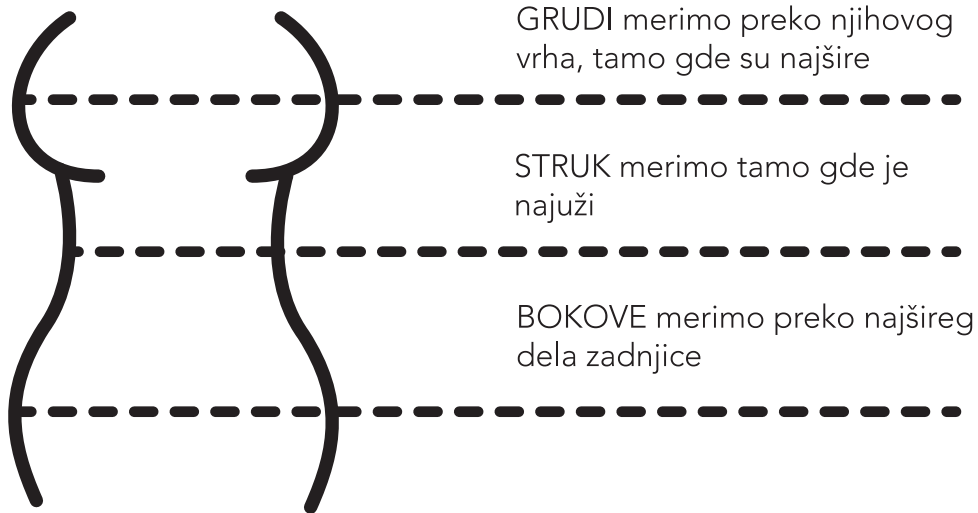

# Mere i veličine

Veličina	Obim grudi (cm)	Obim struka (cm)	Obim bokova (cm)
36	84	64	90
38	88	68	94
40	92	72	98
42	96	76	102
44	100	80	106